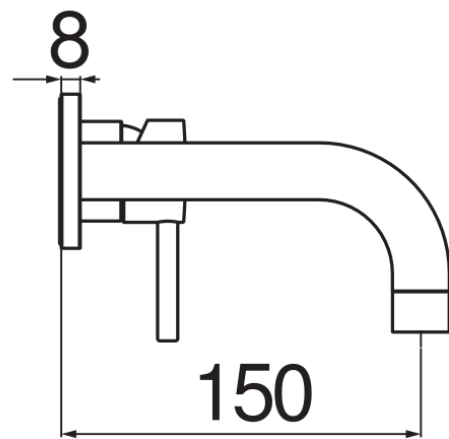

SPECIFICHE

Parte esterna monocomando a parete

Polar white

Aeratore anticalcare M 22 x 1

Lunghezza bocca 150 mm

Senza scarico

Limitatore di portata con freno al 50%

Imballo: 41 x 21 x 7 cm / 0,00603 m³ / 1,87 kg

CERTIFICAZIONI

DIAGRAMMA DI PORTATA: ACQUA CALDA/FREDDA

— Aeratore

DIAGRAMMA DI PORTATA: ACQUA MISCELATA

— Aeratore