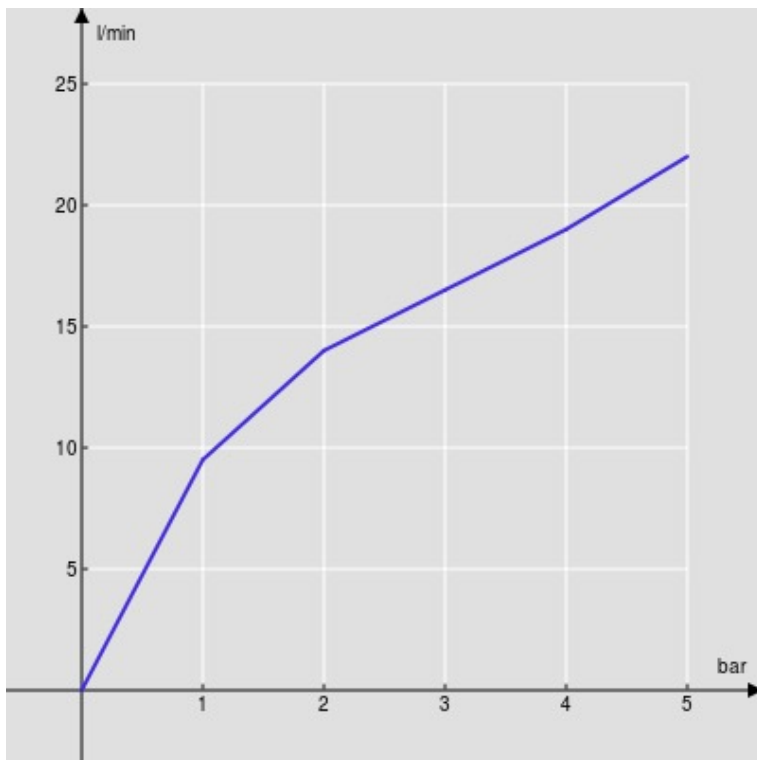

SPECIFICHE

Parte esterna monocomando a parete

Polar white

Aeratore anticalcare M 22 x 1

Lunghezza bocca 150 mm

Senza scarico

Limitatore di portata con freno al 50%

Imballo: 41 x 21 x 7 cm / 0,00603 m³ / 1,87 kg

CERTIFICAZIONI

DIAGRAMMA DI PORTATA: ACQUA CALDA/FREDDA

— Aeratore

DIAGRAMMA DI PORTATA: ACQUA MISCELATA

— Aeratore