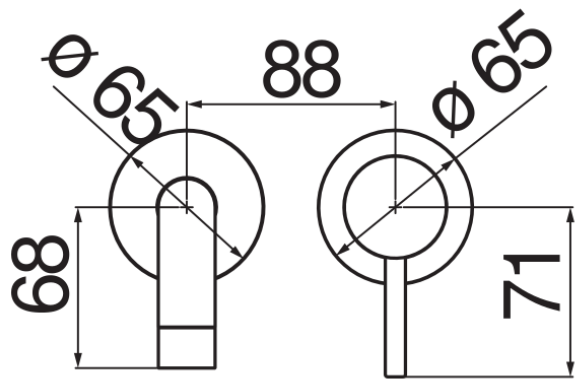

SPECIFICHE

Parte esterna monocomando a parete

Polar white

Aeratore anticalcare M 22 x 1

Lunghezza bocca 150 mm

Senza scarico

Limitatore di portata con freno al 50%

Imballo: 41 x 21 x 7 cm / 0,00603 m³ / 1,87 kg

CERTIFICAZIONI

DIAGRAMMA DI PORTATA: ACQUA CALDA/FREDDA

— Aeratore

DIAGRAMMA DI PORTATA: ACQUA MISCELATA

— Aeratore