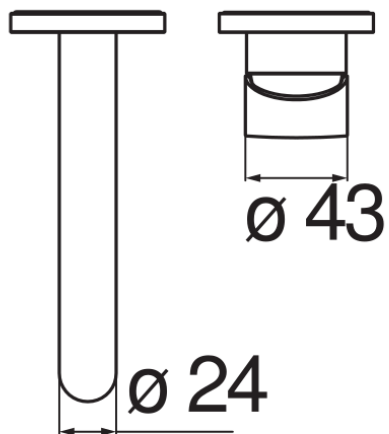

SPECIFICHE

Parte esterna monocomando a parete

Polar white

Aeratore anticalcare M 22 x 1

Lunghezza bocca 150 mm

Senza scarico

Limitatore di portata con freno al 50%

Imballo: 41 x 21 x 7 cm / 0,00603 m³ / 1,87 kg

CERTIFICAZIONI

DIAGRAMMA DI PORTATA: ACQUA CALDA/FREDDA

— Aeratore

DIAGRAMMA DI PORTATA: ACQUA MISCELATA

— Aeratore